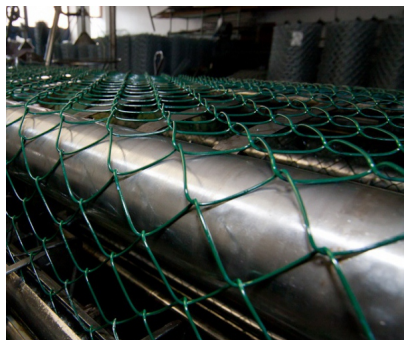

Zahradní poplastované pletivo super 1500mm oko 50x50

MONTÁŽNÍ NÁVOD

prodej na běžné metry

Hodnocení: Nehodnoceno

Cena:

Cena se slevou:

Prodejní cena se slevou

Cena s DPH 66,00 Kč

Cena bez DPH 54,55 Kč

Hodnota DPH 11,45 Kč

* AKCE

[Dotaz na produkt](#)

Výrobce: [JURAP](#)

Popis produktu

Poplastované pletivo super 1500 mm v zelené barvě ?adíme pro svou univerzální výšku do kategorie **nejprodávanejších zahradních pletiv**. Standardně se nabízí v kombinaci s poplastovaným **plotovým sloupkem a vzpěrou** 2000 mm. Zelená barva **drátěného oplocení** dokonale splyne s okolím. V případě, že je Váš pozemek obklopen svažitém terénem, který potřebujete **oplotit**, můžeme Vám s jistotou potvrdit, že nejlepší **výběr plotu** jsou právě **zahradní poplastovaná pletiva super**, která pro svou strukturu kosočtvercových ok 50 x 50 mm krásně kopírují terén a nenarušují celkový estetický dojem.